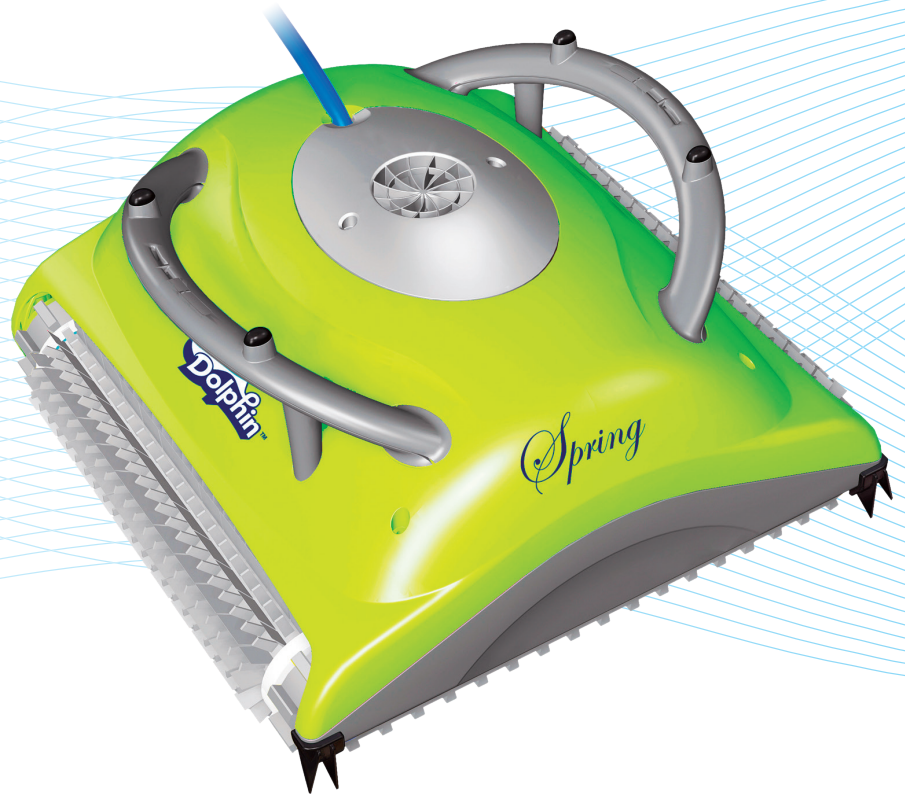

## DOLPHIN SPRING

Čištění dna a stěn  
do výšky 20 cm

Filtrační sáček

## DOLPHIN SPRING

Vysavač SPRING je určen pro čištění rodinných bazénů. Dolphin SPRING automaticky setře, vyčistí a přefiltruje nečistoty ve Vašem bazénu. Filtr o ploše 0,5 m<sup>2</sup> přefiltruje 17 m<sup>3</sup>/h vody. Tímto zařízením odstraníte nečistoty ze dna bazénu, což se projeví na kvalitě vody a na nižší spotřebě chemikálií, zvláště chloru. Zařízení je absolutně nenáročné na obsluhu a údržbu. Po vložení do bazénu a následném zapnutí se o nic nemusíte starat, neboť se po ukončení 3 hodinového čistícího cyklu sám vypne.

Pro bazény s hladkým povrchem je možné k vysavači dokoupit speciální kartáče Wonder Brush.

### Výhody:

- Určen k čištění dna bazénu a stěny bazénu do výše 20 cm
- Filtrační a čistící cyklus trvá 3 hodiny
- Malý, lehký a snadný na manipulaci
- Snadné použití a uvedení do provozu
- Nepotřebuje žádnou instalaci - nemusí být napojen na cirkulační okruh
- Vhodný pro bazény s rovným dnem
- Velká plocha filtračního sáčku