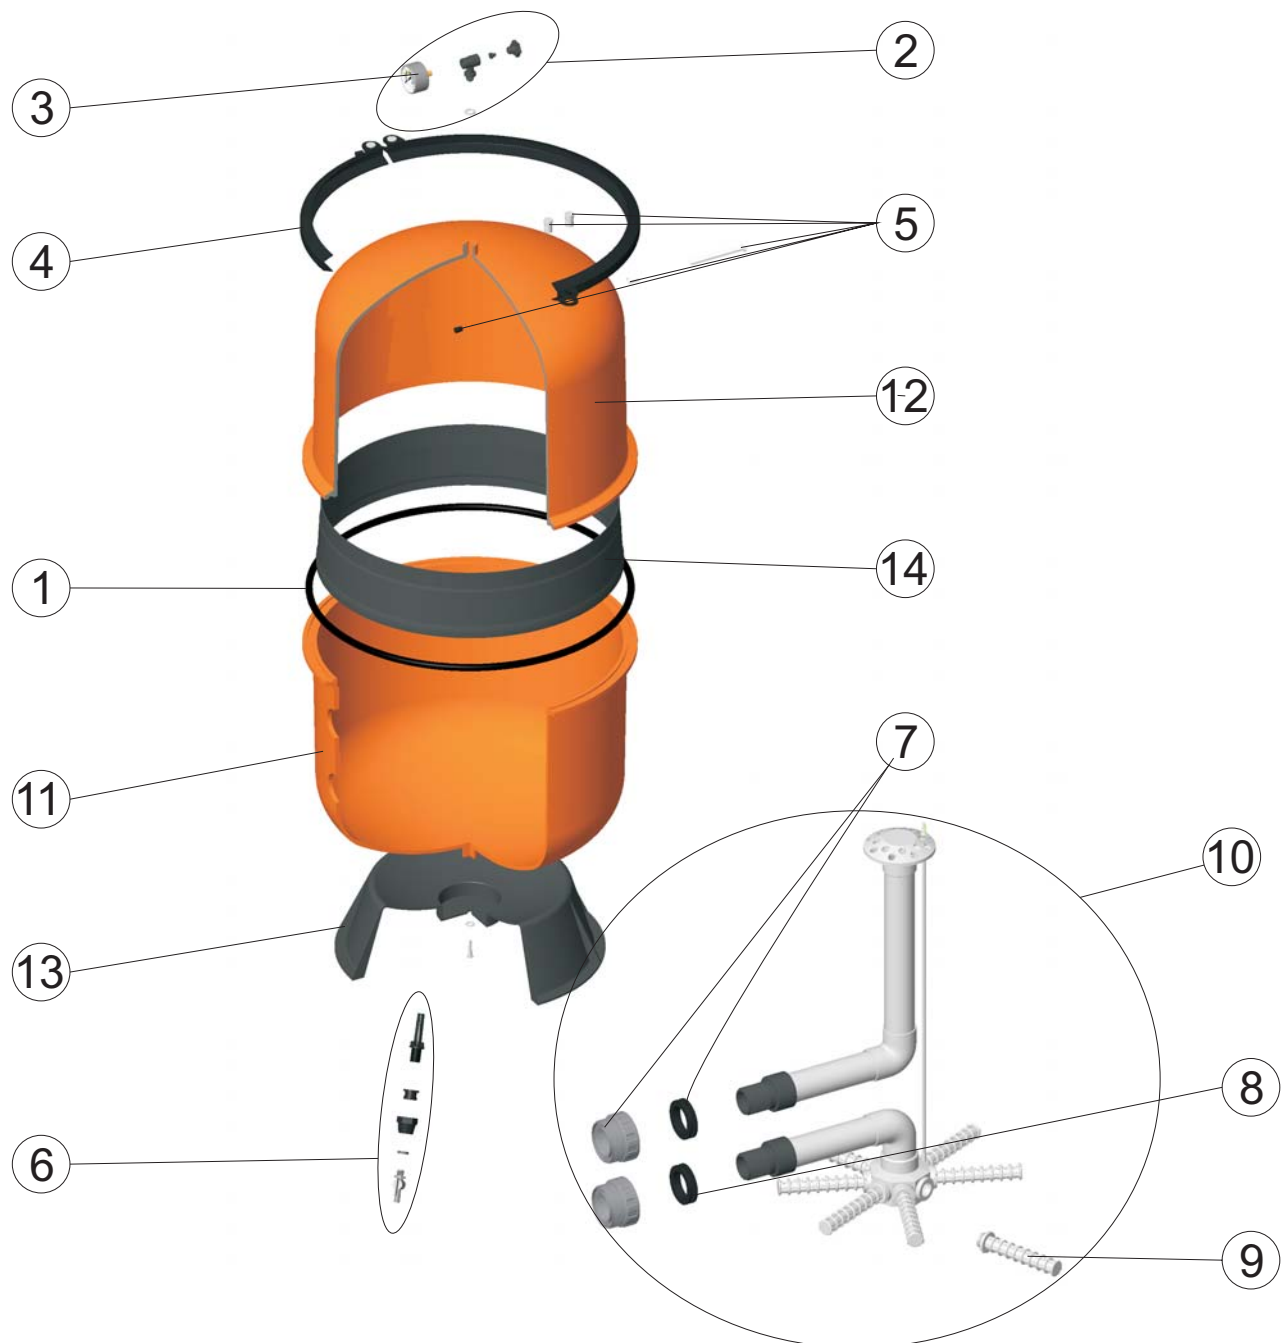

CODIGO : 04591 04592 04593
DESCRIPCION : FILTRO BILBAO D.400 - 500 - 600 NARANJA

Pos.	CODIGO	DENOMINACION	Pos.	CODIGO	DENOMINACION
1	4404200109	JUNTA TORICA FILTRO D.400	9	4404300712	BRAZO COLECTOR 3/4" 225 M/M.
1	4404200112	JUNTA TORICA FILTRO D.500	10	04591R0300	CJTO. INTERIOR BILBAO D.400
1	4404200115	JUNTA TORICA FILTRO D.600	10	04592R0300	CJTO. INTERIOR BILBAO D.500
2	4404080104	MANOMETRO COMPLETO	10	04593R0300	CJTO. INTERIOR BILBAO D.600
3	4404010103	MANOMETRO 1/8"3 KG./CM.	11	154064002	PARTE INFERIOR BILBAO D.400
4	4404200110	ANILLA ZINCADA CIERRE D.400	11	154065002	PARTE INFERIOR BILBAO D.500
4	4404200113	ANILLA ZINCADA CIERRE D.500	11	154066002	PARTE INFERIOR BILBAO D.600
4	4404200116	ANILLA ZINCADA CIERRE D.600	12	154064001	PARTE SUPERIOR BILBAO D.400
5	4404200105	TORNILLERIA CIERRE	12	154065001	PARTE SUPERIOR BILBAO D.500
5	4404200106	TORNILLERIA CIERRE D.600	12	154066001	PARTE SUPERIOR BILBAO D.600
6	4404200107	CREPINA PURGA 3/8"	13	04591R0102	PIE FILTRO 400
7	4404020103	RACCORD 1 1/2"+ JUNTA CONCAVA	13	00541R0102	PIE FILTRO 500 - 600
8	4404020112	JUNTA CONCAVA 1 1/2"	14	4404200111	ARO CIERRE D.400
9	4404300119	BRAZO COLECTOR 3/4" 110 M/M.	14	4404200114	ARO CIERRE D.500
9	4404300120	BRAZO COLECTOR 3/4" 160 M/M.	14	4404200117	ARO CIERRE D.600